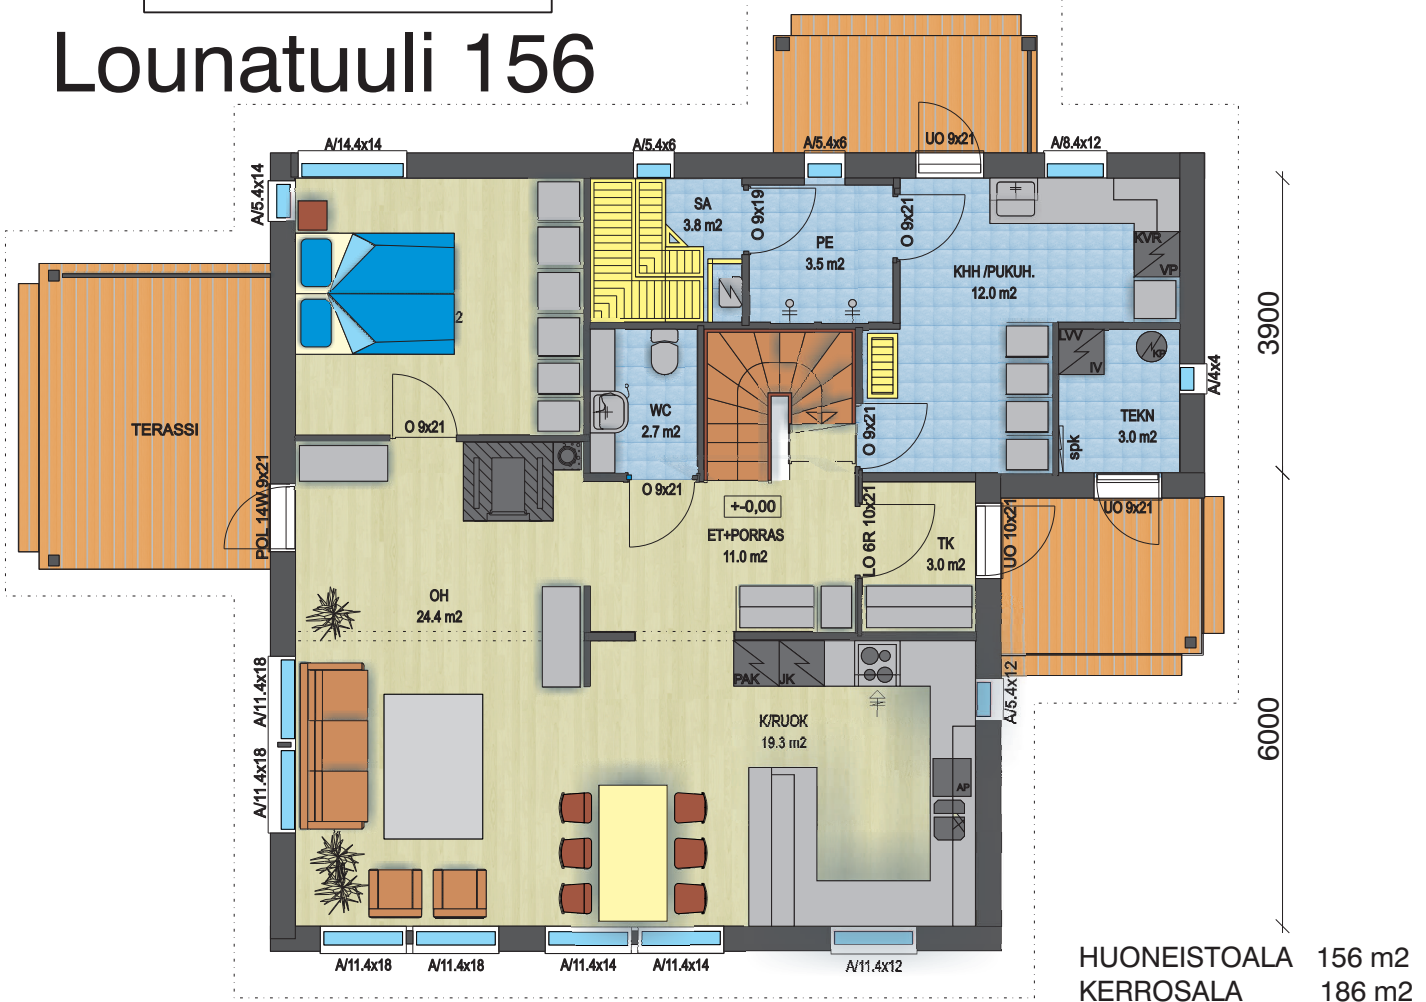

11700

Lounatuuli 156

HUONEISTOALA 156 m²
KERROSALA 186 m²