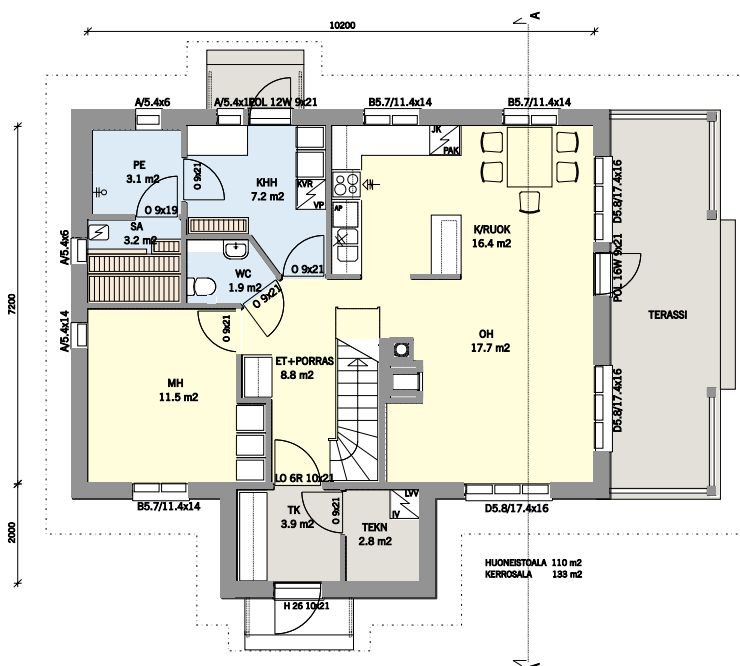

Kimmel 110

4 h + k
Huoneistoala 110 m²
Kerrosala 133 m²

ONNENKOTI ^{10 PISTEEN JT-TALO}