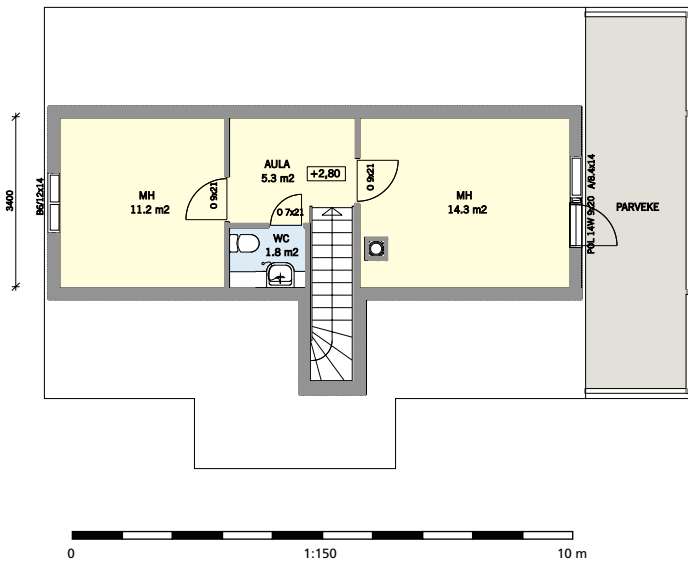

Kimmel 110

4 h + k
Huoneistoala 110 m²
Kerrosala 133 m²

ONNENKOTI ^{10 PISTEEN JT-TALO}