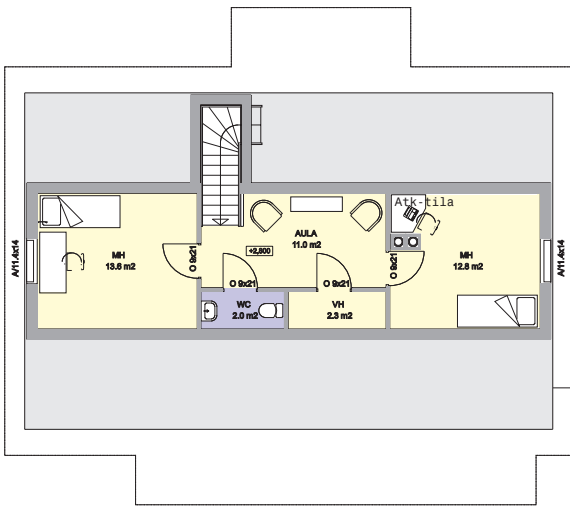

Eko-Roope 137

huoneistoala 137 m²
kerrosala 162 m²

12600