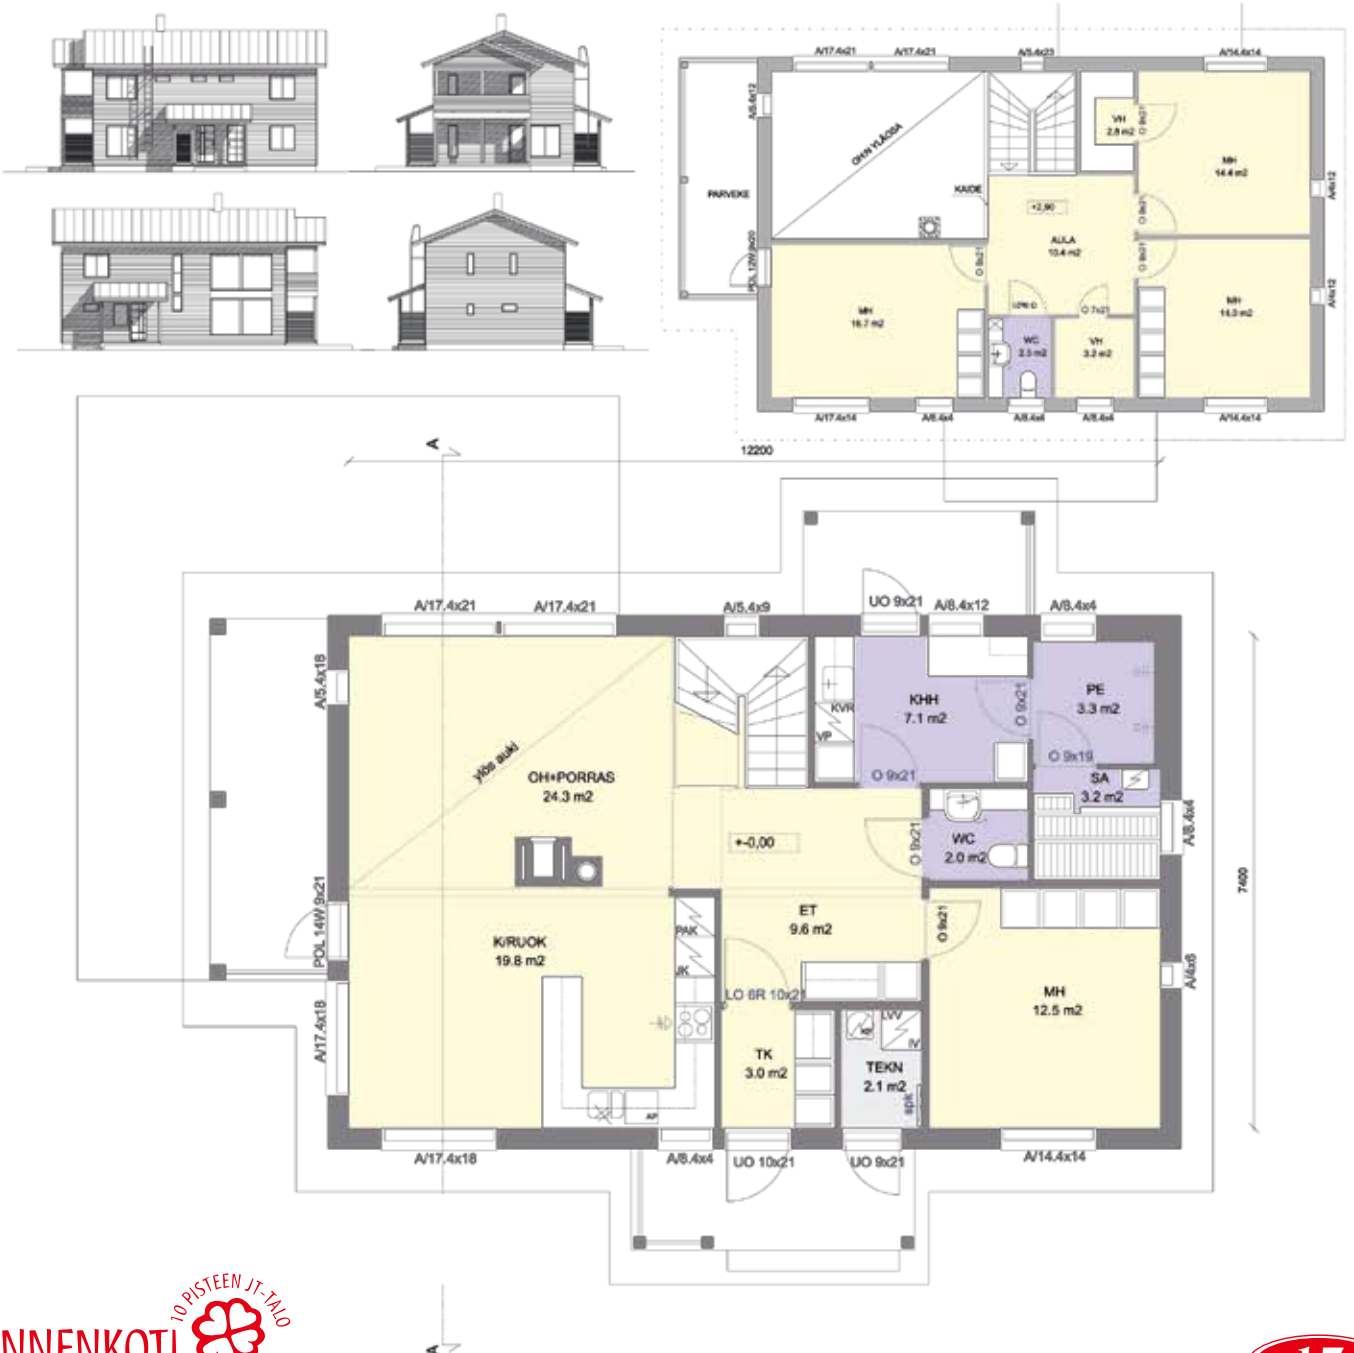

Linjakas-mallisto

On onni omistaa hyvin tehty talo!

Linjakas-mallistosta tyylikäs koti

Linjakas-talo on moderni ja tyylikäs nykykoti, jossa on selkeät linjat ja oivallinen tilankäyttö. Uusi Linjakas-koti antaa runsaasti tilaa elämiseen, perheen yhteiseen oleskeluun ja kanssakäymiseen. Linjakas on sopiva ratkaisu kaikenkokoisille tonteille.

Linjakas 125

5 h + k
Huoneistoala 125 m²
Kerrosala 143 m²

Linjakas 126

5 h + k, huoneistoala 126 m²
Kerrosala 150 m²

Linjakas 128

5 h + k
Huoneistoala 128 m²
Kerrosala 146 m²

Linjakas 134

5 h + k
 Huoneistoala 134 m²
 Kerrosala 152 m²

Linjakas 139

5 h + k, huoneistoala 139 m²
Kerrosala 161 m²

Linjakas 144

6 h + k
 Huoneistoala 144 m²
 Kerrosala 163 m²

Linjakas 145

5 h + k
Huoneistoala 145 m²
Kerrosala 163 m²

Linjakas 152

5 h + k, huoneistoala 152 m²
Kerrosala 179 m²

Linjakas 155

6 h + k, huoneistoala 155 m²
Kerrosala 181 m²

Linjakas 156

6 h + k, huoneistoala 156 m²
Kerrosala 181 m²

Linjakas 163

5 h + k, huoneistoala 163 m²
Kerrosala 196 m²

Pihla

Pihla puualumiini-ikkuna on suunniteltu kestämään.