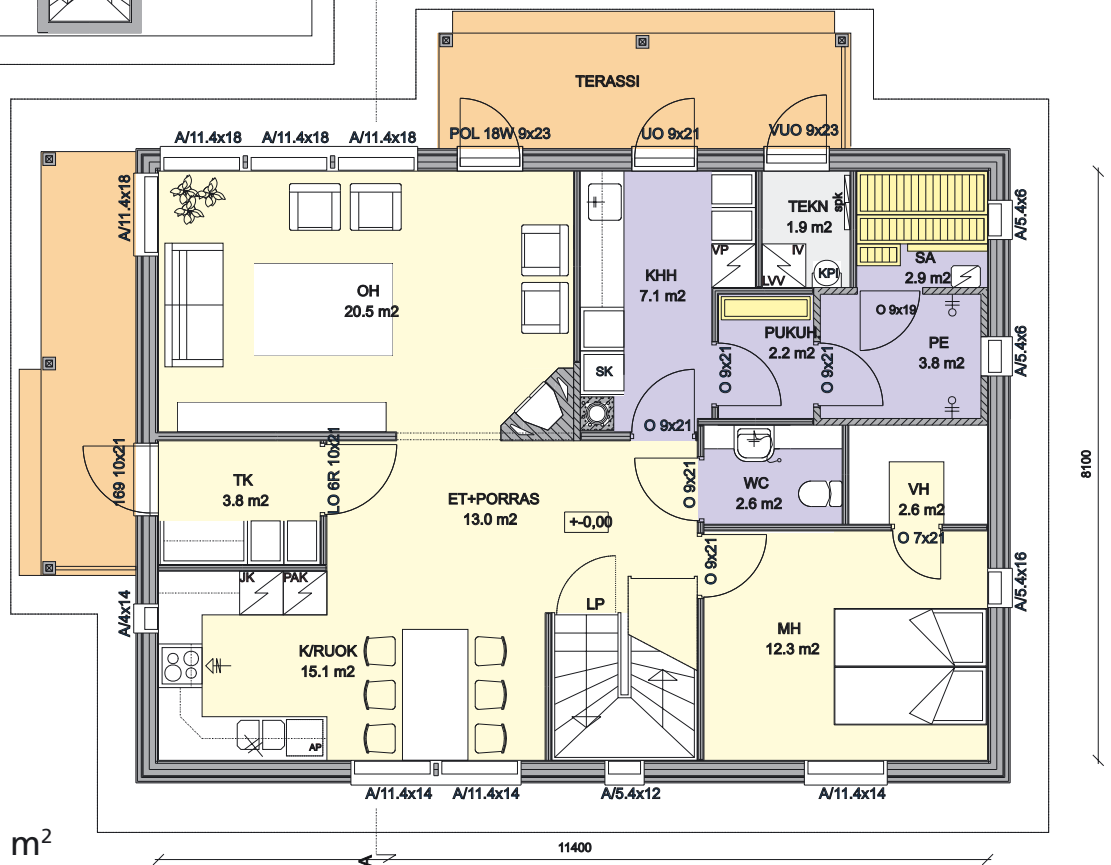

Linjakas 87

3 h + k
Huoneistoala 87 m²
Kerrosala 99 m²

Linjakas 102

4 h + k
Huoneistoala 102 m²
Kerrosala 115 m²

Linjakas 106

4 h + k
Huoneistoala 106 m²
Kerrosala 120 m²

Linjakas 115

4 h + k
Huoneistoala 115 m²
Kerrosala 137 m²

Linjakas 125

5 h + k
Huoneistoala 125 m²
Kerrosala 143 m²

Linjakas 126

5 h + k, huoneistoala 126 m²
Kerrosala 150 m²

Linjakas 128

5 h + k
Huoneistoala 128 m²
Kerrosala 146 m²

Linjakas 134

5 h + k
 Huoneistoala 134 m²
 Kerrosala 152 m²

Linjakas 139

5 h + k, huoneistoala 139 m²
Kerrosala 161 m²

Linjakas 144

6 h + k
 Huoneistoala 144 m²
 Kerrosala 163 m²

Linjakas 145

5 h + k
Huoneistoala 145 m²
Kerrosala 163 m²

Linjakas 152

5 h + k, huoneistoala 152 m²
Kerrosala 179 m²

Linjakas 155

6 h + k, huoneistoala 155 m²
Kerrosala 181 m²

Linjakas 156

6 h + k, huoneistoala 156 m²
Kerrosala 181 m²

Linjakas 163

5 h + k, huoneistoala 163 m²
Kerrosala 196 m²

Pihla

Pihla puualumiini-ikkuna on suunniteltu kestämään.