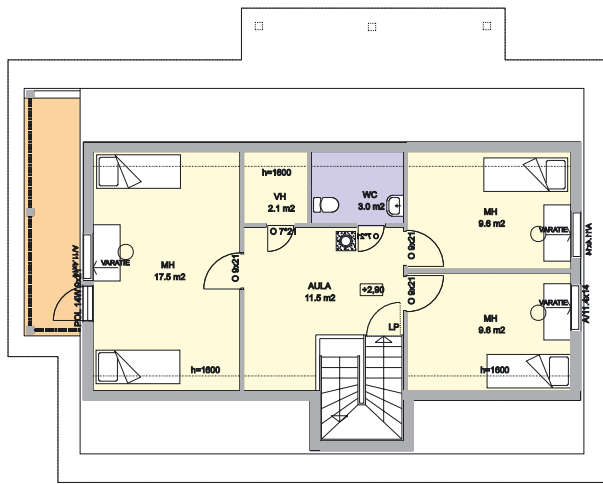

Linjakas 87

3 h + k
Huoneistoala 87 m²
Kerrosala 99 m²

Linjakas 102

4 h + k
Huoneistoala 102 m²
Kerrosala 115 m²

Linjakas 106

4 h + k
Huoneistoala 106 m²
Kerrosala 120 m²

Linjakas 115

4 h + k
Huoneistoala 115 m²
Kerrosala 137 m²

Linjakas 125

5 h + k
Huoneistoala 125 m²
Kerrosala 143 m²

Linjakas 126

5 h + k, huoneistoala 126 m²
Kerrosala 150 m²

Linjakas 128

5 h + k
Huoneistoala 128 m²
Kerrosala 146 m²

Linjakas 134

5 h + k
 Huoneistoala 134 m²
 Kerrosala 152 m²

Linjakas 139

5 h + k, huoneistoala 139 m²
Kerrosala 161 m²

Linjakas 144

6 h + k
 Huoneistoala 144 m²
 Kerrosala 163 m²

Linjakas 145

5 h + k
Huoneistoala 145 m²
Kerrosala 163 m²

Linjakas 152

5 h + k, huoneistoala 152 m²
Kerrosala 179 m²

Linjakas 155

6 h + k, huoneistoala 155 m²
Kerrosala 181 m²

Linjakas 156

6 h + k, huoneistoala 156 m²
Kerrosala 181 m²

Linjakas 163

5 h + k, huoneistoala 163 m²
Kerrosala 196 m²

Pihla

Pihla puualumiini-ikkuna on suunniteltu kestämään.