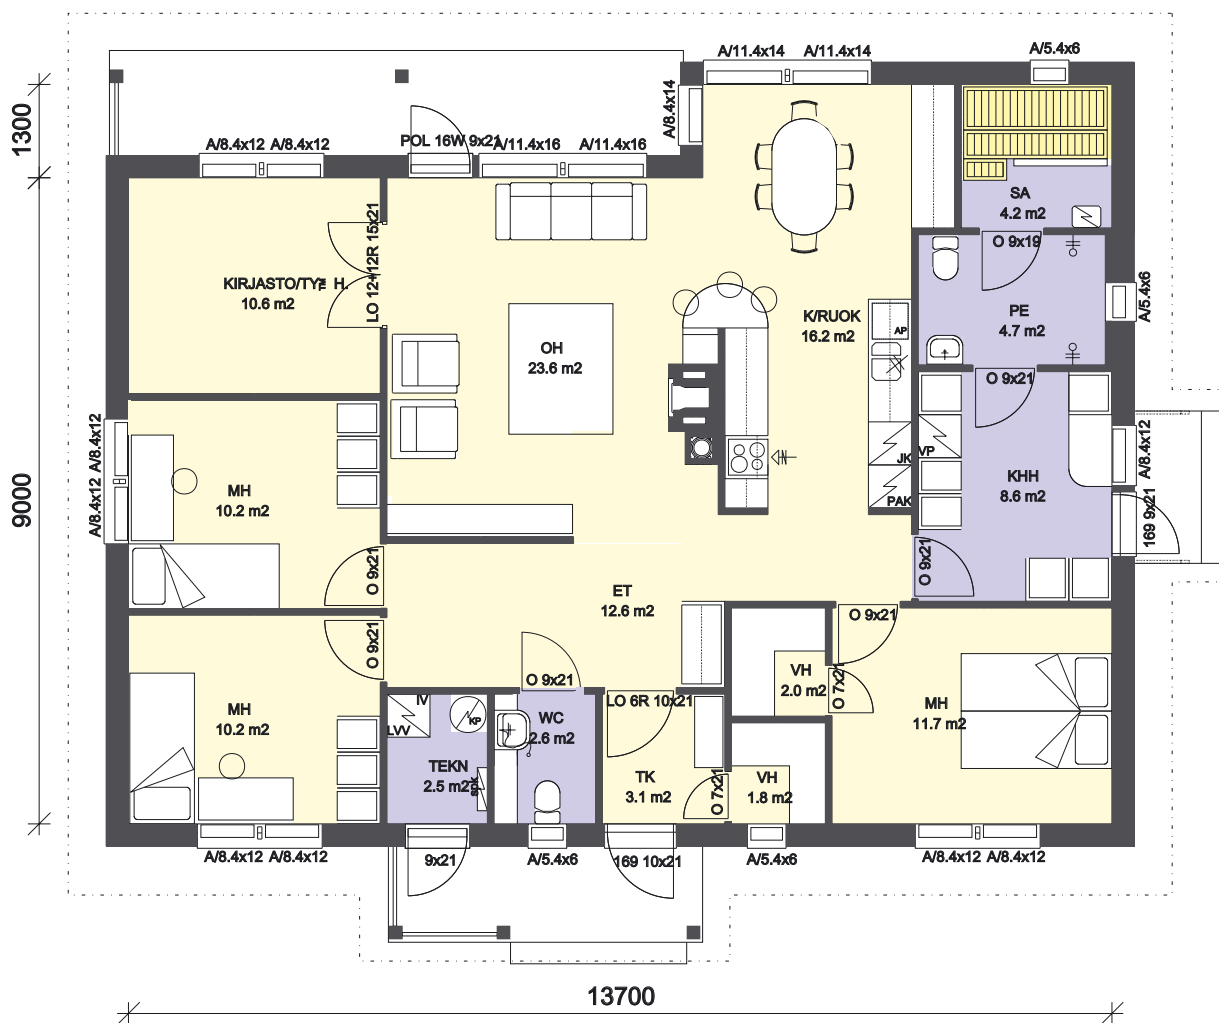

Linjakas 87

3 h + k
Huoneistoala 87 m²
Kerrosala 99 m²

Linjakas 102

4 h + k
Huoneistoala 102 m²
Kerrosala 115 m²

Linjakas 106

4 h + k
Huoneistoala 106 m²
Kerrosala 120 m²

Linjakas 115

4 h + k
Huoneistoala 115 m²
Kerrosala 137 m²

Linjakas 125

5 h + k
Huoneistoala 125 m²
Kerrosala 143 m²

Linjakas 126

5 h + k, huoneistoala 126 m²
Kerrosala 150 m²

Linjakas 128

5 h + k
Huoneistoala 128 m²
Kerrosala 146 m²

Linjakas 134

5 h + k
 Huoneistoala 134 m²
 Kerrosala 152 m²

Linjakas 139

5 h + k, huoneistoala 139 m²
Kerrosala 161 m²

Linjakas 144

6 h + k
 Huoneistoala 144 m²
 Kerrosala 163 m²

Linjakas 145

5 h + k
Huoneistoala 145 m²
Kerrosala 163 m²

Linjakas 152

5 h + k, huoneistoala 152 m²
Kerrosala 179 m²

Linjakas 155

6 h + k, huoneistoala 155 m²
Kerrosala 181 m²

Linjakas 156

6 h + k, huoneistoala 156 m²
Kerrosala 181 m²

Linjakas 163

5 h + k, huoneistoala 163 m²
Kerrosala 196 m²

Pihla

Pihla puualumiini-ikkuna on suunniteltu kestämään.