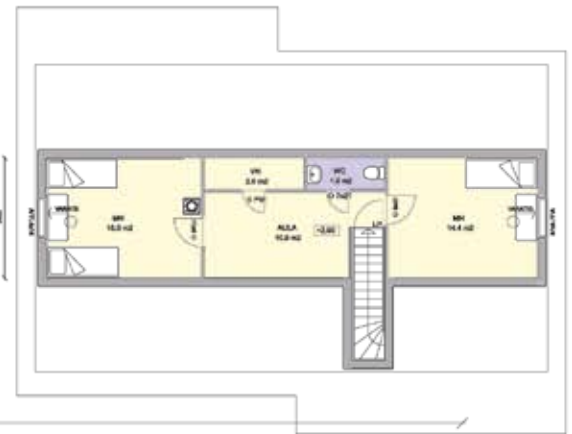

Linjakas 155

6 h + k, huoneistoala 155 m²
Kerrosala 181 m²

Linjakas 156

6 h + k, huoneistoala 156 m²
Kerrosala 181 m²

Linjakas 163

5 h + k, huoneistoala 163 m²
Kerrosala 196 m²

Pihla

Pihla puualumiini-ikkuna on suunniteltu kestämään.