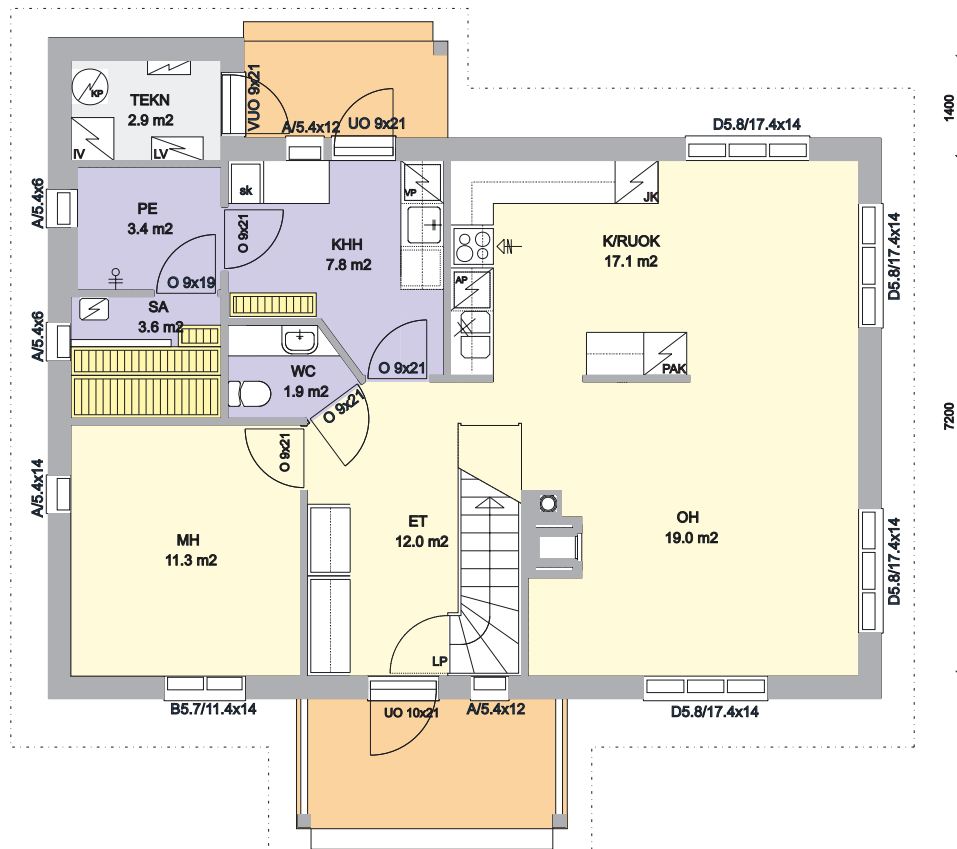

Linjakas 87

3 h + k
Huoneistoala 87 m²
Kerrosala 99 m²

Linjakas 102

4 h + k
Huoneistoala 102 m²
Kerrosala 115 m²

Linjakas 106

4 h + k
Huoneistoala 106 m²
Kerrosala 120 m²

Linjakas 115

4 h + k
Huoneistoala 115 m²
Kerrosala 137 m²

Linjakas 125

5 h + k
Huoneistoala 125 m²
Kerrosala 143 m²

Linjakas 126

5 h + k, huoneistoala 126 m²
Kerrosala 150 m²

Linjakas 128

5 h + k
Huoneistoala 128 m²
Kerrosala 146 m²

Linjakas 134

5 h + k
 Huoneistoala 134 m²
 Kerrosala 152 m²

Linjakas 139

5 h + k, huoneistoala 139 m²
Kerrosala 161 m²

Linjakas 144

6 h + k
 Huoneistoala 144 m²
 Kerrosala 163 m²

Linjakas 145

5 h + k
Huoneistoala 145 m²
Kerrosala 163 m²

Linjakas 152

5 h + k, huoneistoala 152 m²
Kerrosala 179 m²

Linjakas 155

6 h + k, huoneistoala 155 m²
Kerrosala 181 m²

Linjakas 156

6 h + k, huoneistoala 156 m²
Kerrosala 181 m²

Linjakas 163

5 h + k, huoneistoala 163 m²
Kerrosala 196 m²

Pihla

Pihla puualumiini-ikkuna on suunniteltu kestämään.