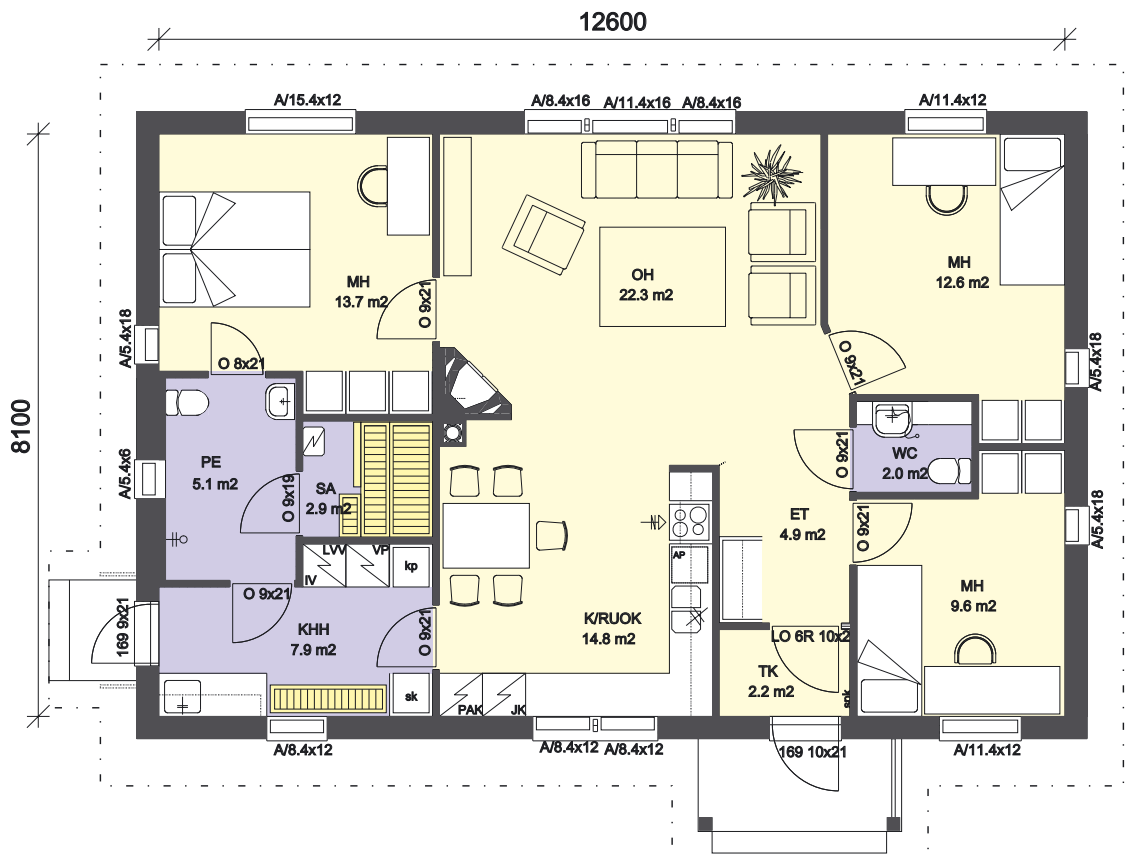

Linjakas 87

3 h + k
Huoneistoala 87 m²
Kerrosala 99 m²

Linjakas 102

4 h + k
Huoneistoala 102 m²
Kerrosala 115 m²

Linjakas 106

4 h + k
Huoneistoala 106 m²
Kerrosala 120 m²

Linjakas 115

4 h + k
Huoneistoala 115 m²
Kerrosala 137 m²

Linjakas 125

5 h + k
Huoneistoala 125 m²
Kerrosala 143 m²

Linjakas 126

5 h + k, huoneistoala 126 m²
Kerrosala 150 m²

Linjakas 128

5 h + k
Huoneistoala 128 m²
Kerrosala 146 m²

Linjakas 134

5 h + k
 Huoneistoala 134 m²
 Kerrosala 152 m²

Linjakas 139

5 h + k, huoneistoala 139 m²
Kerrosala 161 m²

Linjakas 144

6 h + k
 Huoneistoala 144 m²
 Kerrosala 163 m²

Linjakas 145

5 h + k
Huoneistoala 145 m²
Kerrosala 163 m²

Linjakas 152

5 h + k, huoneistoala 152 m²
Kerrosala 179 m²

Linjakas 155

6 h + k, huoneistoala 155 m²
Kerrosala 181 m²

Linjakas 156

6 h + k, huoneistoala 156 m²
Kerrosala 181 m²

Linjakas 163

5 h + k, huoneistoala 163 m²
Kerrosala 196 m²

Pihla

Pihla puualumiini-ikkuna on suunniteltu kestämään.