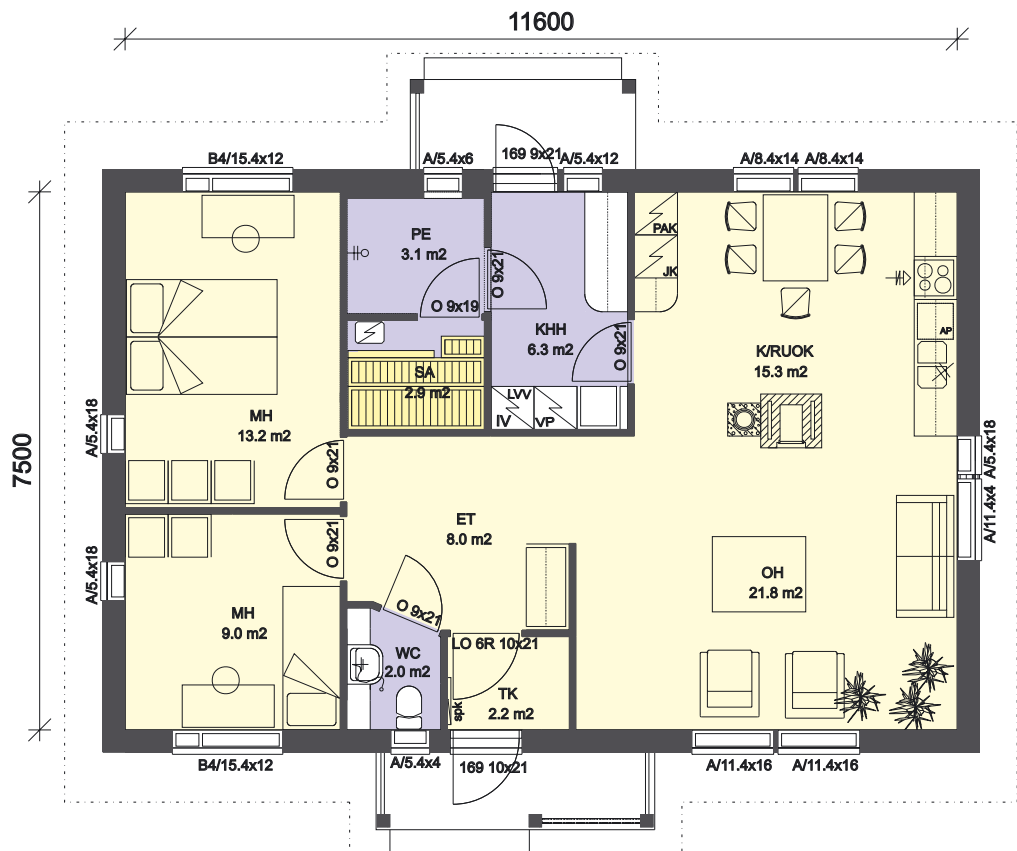

Linjakas-mallisto

On onni omistaa hyvin tehty talo!

Linjakas-mallistosta tyylikäs koti

Linjakas-talo on moderni ja tyylikäs nykykoti, jossa on selkeät linjat ja oivallinen tilankäyttö. Uusi Linjakas-koti antaa runsaasti tilaa elämiseen, perheen yhteiseen oleskeluun ja kanssakäymiseen. Linjakas on sopiva ratkaisu kaikenkokoisille tonteille.

Linjakas 87

3 h + k
Huoneistoala 87 m²
Kerrosala 99 m²

Linjakas 102

4 h + k
Huoneistoala 102 m²
Kerrosala 115 m²

Linjakas 106

4 h + k
Huoneistoala 106 m²
Kerrosala 120 m²

Linjakas 115

4 h + k
Huoneistoala 115 m²
Kerrosala 137 m²

Linjakas 125

5 h + k
Huoneistoala 125 m²
Kerrosala 143 m²

Linjakas 126

5 h + k, huoneistoala 126 m²
Kerrosala 150 m²

Linjakas 128

5 h + k
Huoneistoala 128 m²
Kerrosala 146 m²

Linjakas 134

5 h + k
 Huoneistoala 134 m²
 Kerrosala 152 m²

Linjakas 155

6 h + k, huoneistoala 155 m²
Kerrosala 181 m²

Linjakas 156

6 h + k, huoneistoala 156 m²
Kerrosala 181 m²

Linjakas 163

5 h + k, huoneistoala 163 m²
Kerrosala 196 m²

Pihla

Pihla puualumiini-ikkuna on suunniteltu kestämään.