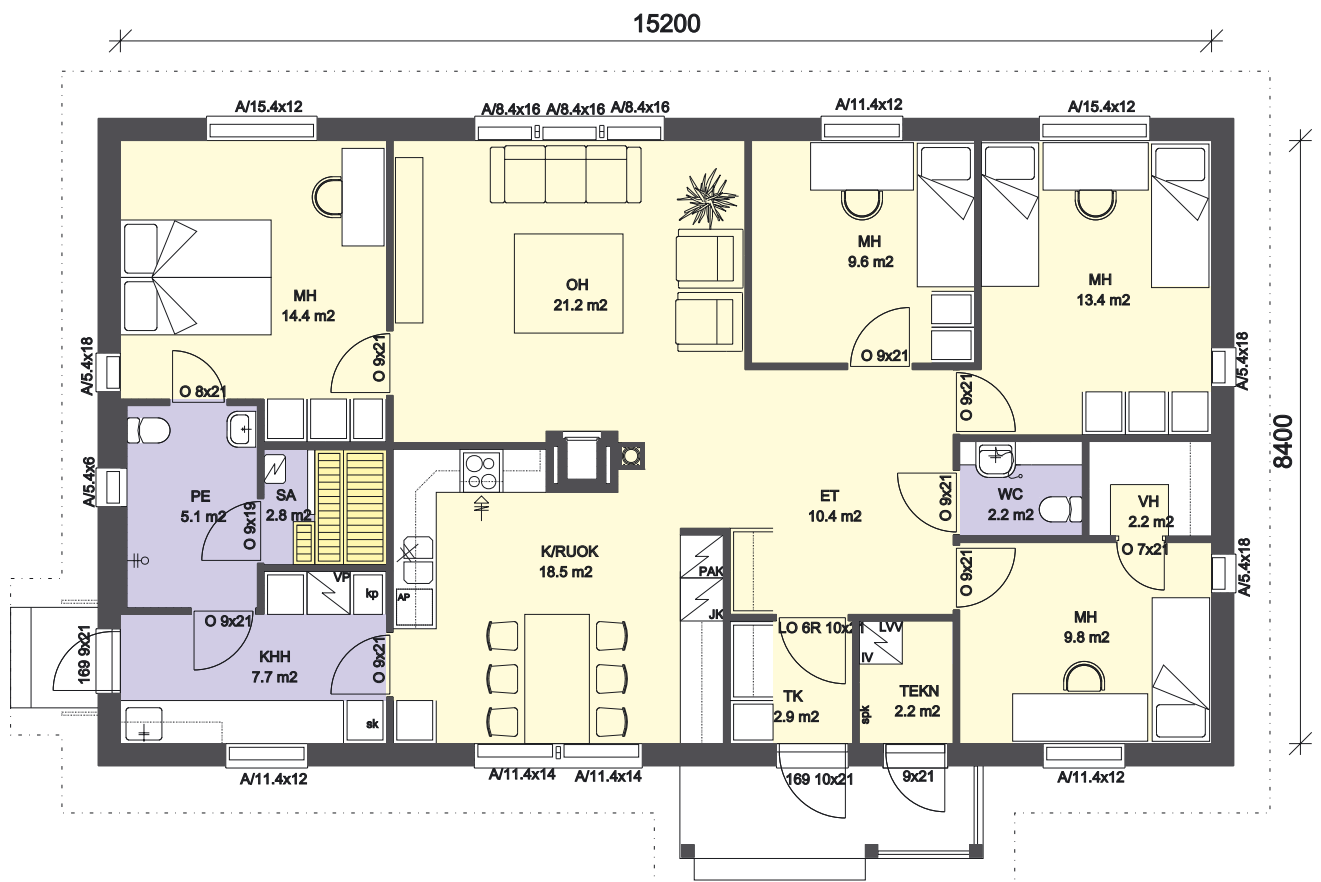

Linjakas 87

3 h + k
Huoneistoala 87 m²
Kerrosala 99 m²

Linjakas 102

4 h + k
Huoneistoala 102 m²
Kerrosala 115 m²

Linjakas 106

4 h + k
Huoneistoala 106 m²
Kerrosala 120 m²

Linjakas 115

4 h + k
Huoneistoala 115 m²
Kerrosala 137 m²

Linjakas 125

5 h + k
Huoneistoala 125 m²
Kerrosala 143 m²

Linjakas 126

5 h + k, huoneistoala 126 m²
Kerrosala 150 m²

Linjakas 128

5 h + k
Huoneistoala 128 m²
Kerrosala 146 m²

Linjakas 134

5 h + k
 Huoneistoala 134 m²
 Kerrosala 152 m²

Linjakas 139

5 h + k, huoneistoala 139 m²
Kerrosala 161 m²

Linjakas 144

6 h + k
 Huoneistoala 144 m²
 Kerrosala 163 m²

Linjakas 145

5 h + k
Huoneistoala 145 m²
Kerrosala 163 m²

Linjakas 152

5 h + k, huoneistoala 152 m²
Kerrosala 179 m²

Linjakas 155

6 h + k, huoneistoala 155 m²
Kerrosala 181 m²

Linjakas 156

6 h + k, huoneistoala 156 m²
Kerrosala 181 m²

Linjakas 163

5 h + k, huoneistoala 163 m²
Kerrosala 196 m²

Pihla

Pihla puualumiini-ikkuna on suunniteltu kestämään.